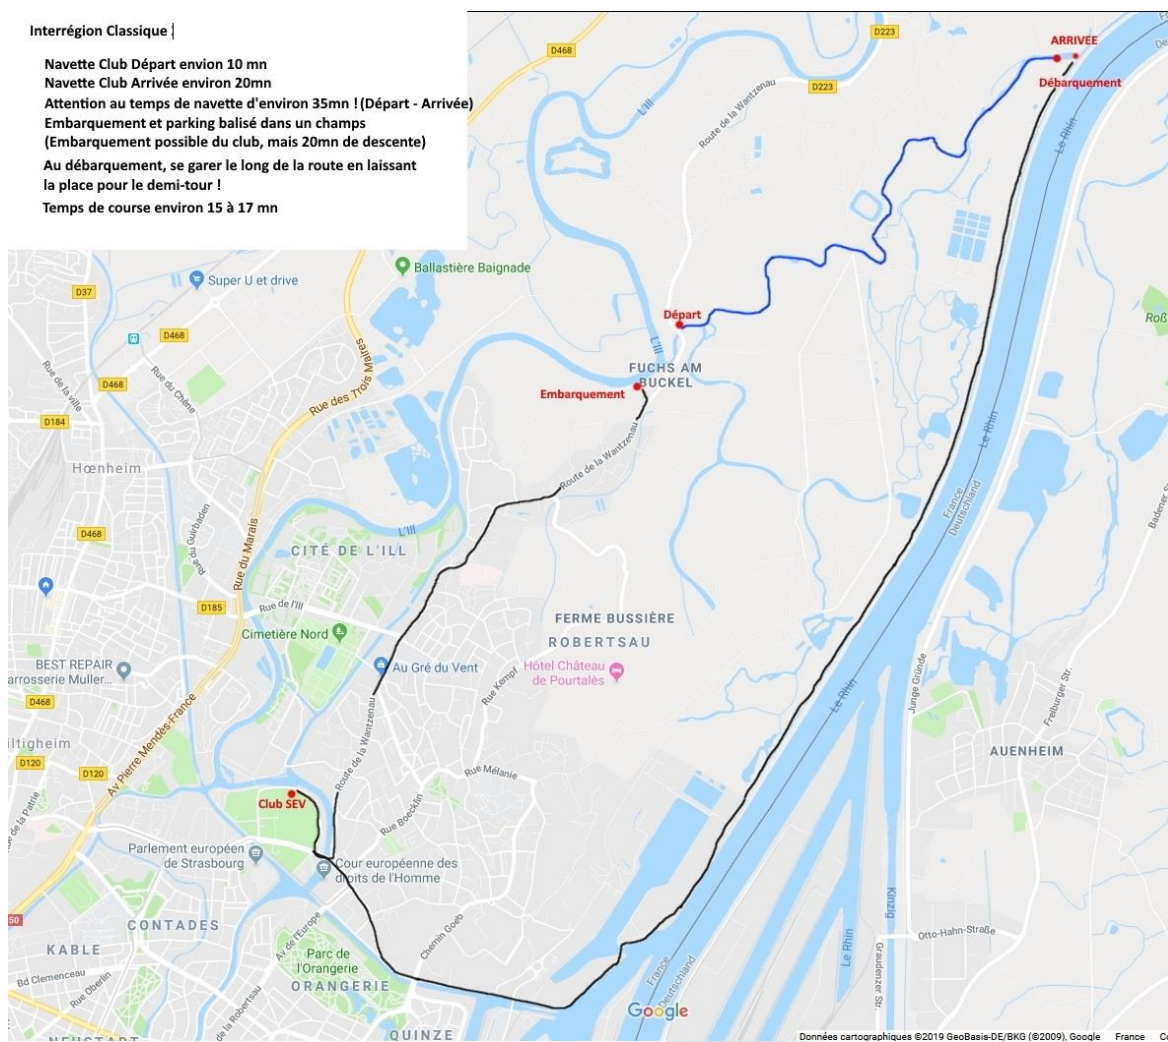

Date : Le 15 novembre 2020

R1 : Ludovic FARRUDJA **Juge Arbitre :** Séverine POTIER **Informatique :** Boris MEISSNER

Parcours : Classique : sur le Steingiessen ou à défaut sur l'Aar
Sprint : sur l'Ill au niveau du barrage du Doernel à Strasbourg

Parcours

Interrégion Classique |

Navette Club Départ environ 10 mn

Navette Club Arrivée environ 20mn

Attention au temps de navette d'environ 35mn ! (Départ - Arrivée)

Embarquement et parking balisé dans un champs

(Embarquement possible du club, mais 20mn de descente)

Au débarquement, se garer le long de la route en laissant la place pour le demi-tour !

Temps de course environ 15 à 17 mn

Strasbourg.eu
& COMMUNAUTÉ URBAINE